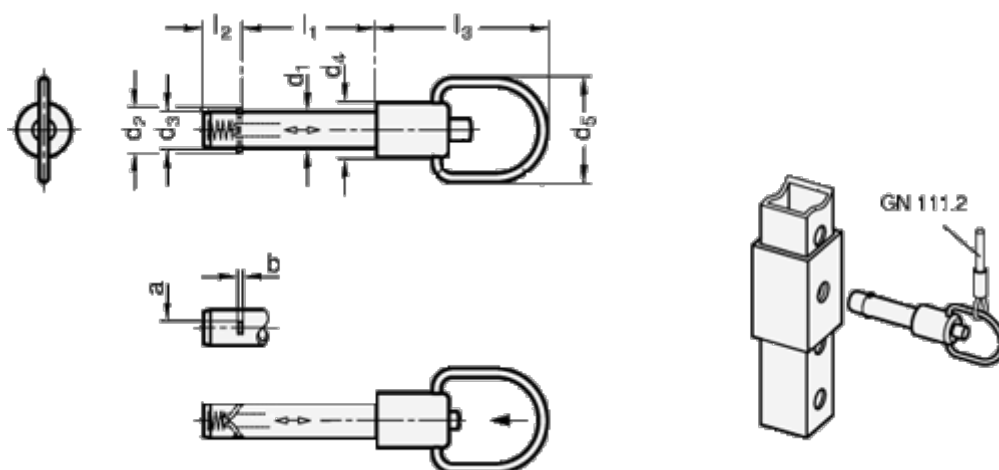

Varenummer: 2021421240  
 Beskrivelse: E+G  
 Låsepal med aksial-lås GN 214.2-12-40

## Mål

a	= 3.8	l2	= 11.3
b	= 1.0	l3	= 42.0
d1 -0,01	= 12	Max. statisk belastning (KN) = 61	
d2	= 14.8		
d3	= 11.9		
d4	= 16		
d5	= 28		
l1 +0,4	= 40		